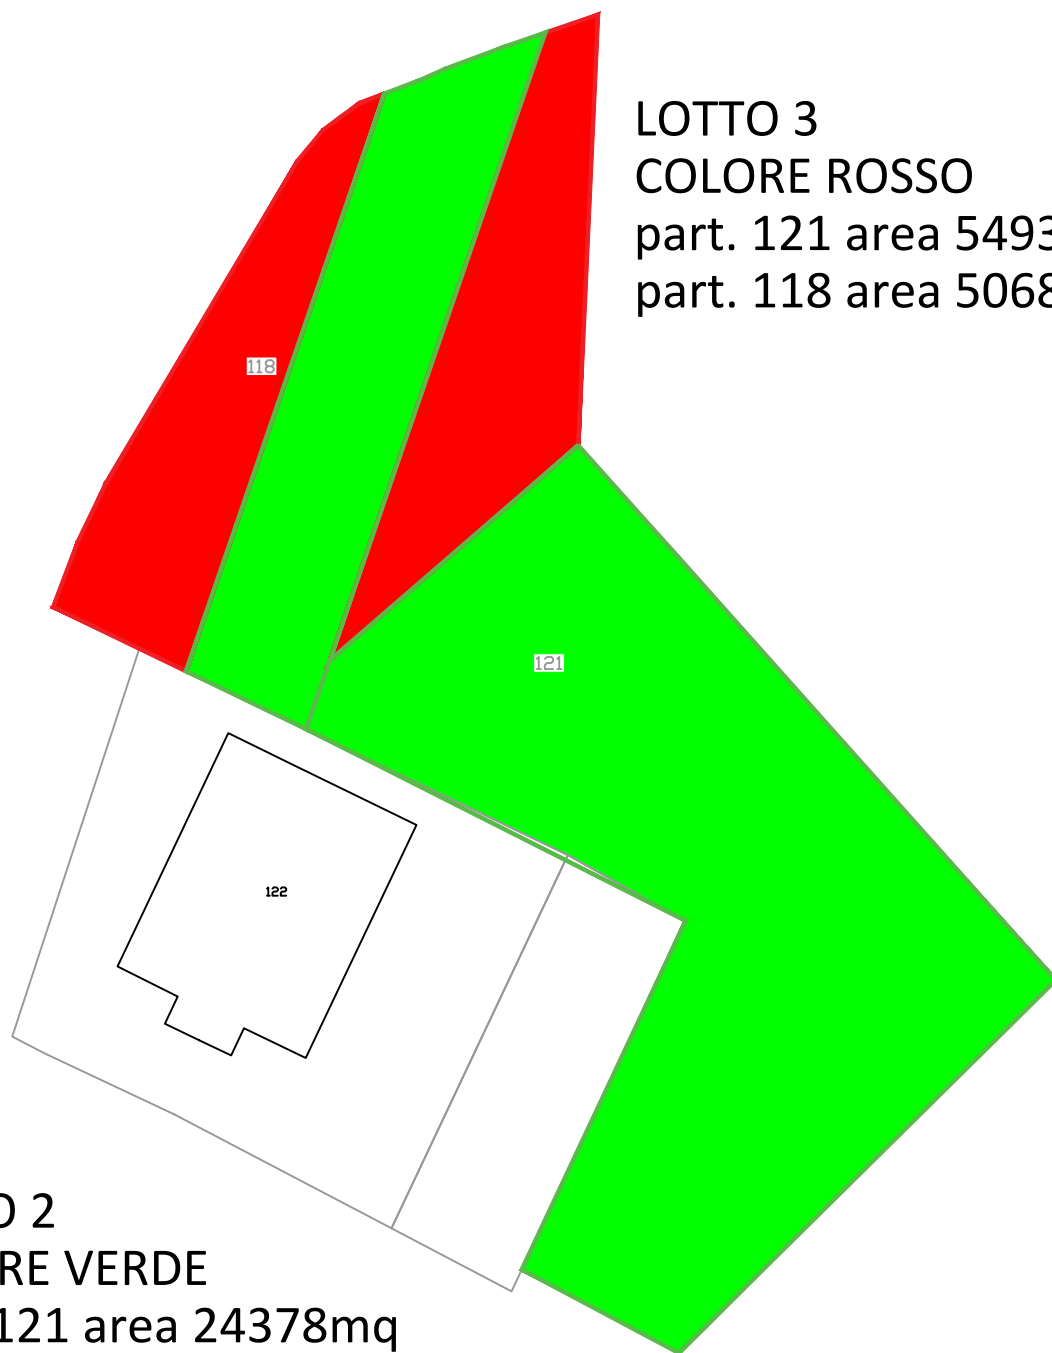

SUDDIVISIONE  
FOGLIO 2 PARTICELLE 118 E 121

LOTTO 3  
COLORE ROSSO  
part. 121 area 5493mq  
part. 118 area 5068mq

LOTTO 2  
COLORE VERDE  
part. 121 area 24378mq  
part. 118 area 7641mq